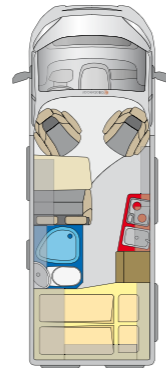

URBAN PLUS

p.ej. Globescout
Para ir a cualquier lugar